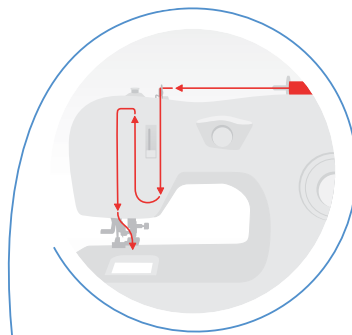

Easy in every way!
Fácil de utilizar!

NoError Threading™
Enhebrado NoError™

Variable Stitch Width Adjustment
Variados Ajustes Para el Ancho
de la Puntada

Easy Stitch Selection
Fácil Selección de Puntadas

Automatic Needle Threader
Enhebrador Automático

StayBright LED Light™
Luz LED StayBright™

Built-In Accessory Storage
Almacenamiento de Accesorios Incorporado

SureFit Bobbin™
Bobina SureFit™

SINGER

Inspiration™

Get your Inspiration today or learn more by
visiting singerco.com.

Inspírate hoy o infórmate más visitando
singerco.com.