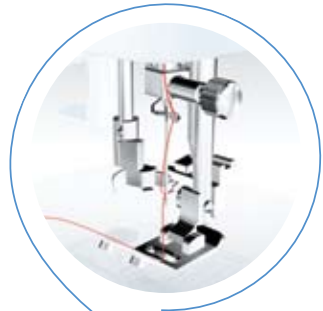

Easy in every way!
Fácil de utilizar!

NoError Threading™
Enhebrado NoError™

Variable Stitch Width Adjustment
Variados Ajustes Para el Ancho
de la Puntada

Easy Stitch Selection
Fácil Selección de Puntadas

Automatic Needle Threader
Enhebrador Automático

StayBright LED Light™
Luz LED StayBright™

Built-In Accessory Storage
Almacenamiento de Accesorios Incorporado

SureFit Bobbin™
Bobina SureFit™

SINGER

Inspiration™

Get your Inspiration today or learn more by
visiting singerco.com.

Inspírate hoy o infórmate más visitando
singerco.com.